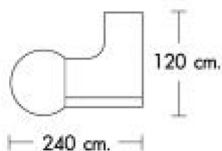

รายการสินค้า 49066::JACK-SET3

JACK SET3

W240xD120xH75CM.

JKS6266 L,R(1)

JKCS-80(1)

JKS-652(1)

KB-02(1)

JACK SERIES

Cherry/G38

Black/G18

ชื่อสินค้า : JACK-SET-1

หมวดหมู่สินค้า : Office desk Sets

แบรนด์สินค้า : MONO

รายละเอียด : A Mono office table including office table, corner table, pedestal and keyboard drawer.
Available in Cherry-Black, Beech-Black and Grey-Black Office Sets

JACK-SET-1

รายละเอียด : A Mono office table including office table, corner table, pedestal and keyboard drawer.
Available in Cherry-Black, Beech-Black and Grey-Black Office Sets

ราคา 14,000 บาท