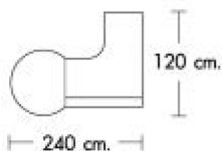

รายการสินค้า 49066::JACK-SET3

JACK SET3

W240xD120xH75CM.

JKS6266 L,R(1)

JKCS-80(1)

JKS-652(1)

KB-02(1)

JACK SERIES

Cherry/G38

Black/G18

ชื่อสินค้า : JACK-SET-1

หมวดหมู่สินค้า : Office Sets

แบรนด์สินค้า : MONO

รายละเอียด : A Mono office table including office table, corner table, pedestal and keyboard drawer. Available in Cherry-Black, Beech-Black and Grey-Black Office Sets

JACK-SET-1

รายละเอียด : A Mono office table including office table, corner table, pedestal and keyboard drawer. Available in Cherry-Black, Beech-Black and Grey-Black Office Sets

ราคา 14,000 บาท