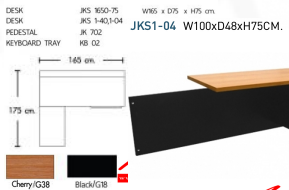

JACK SERIES KB-02 W60xD31xH2CM. JK-602(โถงลึก60ซม.) W161xD44.5H44CM JK-702(โถงลึก75ซม.) W161xD57.5H45CM