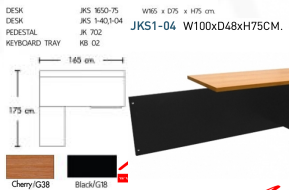

JACK SERIES KB-02 W60xD31xH2CM. JK-602(โถงลึก60ซม.) W165xD44.5xH44CM JK-702(โถงลึก75ซม.) W165xD57.5xH45CM