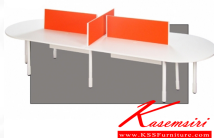

Kasemsiri
KSSFurniture.com

www.kssfurniture.com

Tel : 02-403-1044, 02-403-1055

Mobile : 083-082-8212

Fax : 02-403-1094

Eamil : kssfurntiure2u@hotmail.com

หยุดทุกวันอาทิตย์ เปิด 9.00-18.00

รายการสินค้า 54004::CORON-SET2

CORON-SET2 CRN-2412(1)
CRN-126(2)
MCR-105(3)

Kasemsiri
www.KSSFurniture.com

CORON-SET2 CRN-2412(1)
CRN-126(2)
MCR-105(3)

Kasemsiri
www.KSSFurniture.com

CRN-2412 W240xD120xH75CM.

CRN-126 W120xD60xH75CM.

MCR 105 104.5 x 38 x 1.6

ชื่อสินค้า : CORON-SET3

หมวดหมู่สินค้า : Melamine Office Tables

แบรนด์สินค้า : MONO

รายละเอียด : A Mono melamine office table with white melamine topboard and white steel base.

Dimension (WxDxH) cm : 360x120x75

CORON-SET3

รายละเอียด : A Mono melamine office table with white melamine topboard and white steel base.

Dimension (WxDxH) cm : 360x120x75

ราคา 18,100 บาท

เกษมศิริเฟอร์นิเจอร์ KssFurniture.com

เลขที่ 48/5 หมู่ที่ 2 ตำบล ปลายบาง อำเภอ บางกรวย จังหวัด นนทบุรี 11130