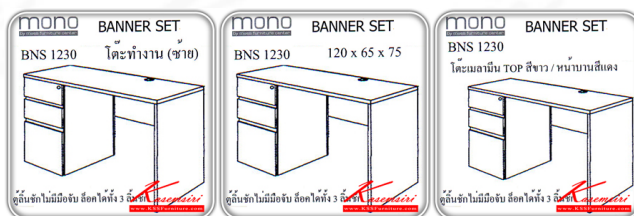

Kasemsiri
KSSFurniture.com

www.kssfurniture.com

Tel : 02-403-1044, 02-403-1055

Mobile : 083-082-8212

Fax : 02-403-1094

Eamil : kssfurntiure2u@hotmail.com

หยุดทุกวันอาทิตย์ เปิด 9.00-18.00

รายการสินค้า 92684034::BNS-1230

ชื่อสินค้า : BNS-1230

หมวดหมู่สินค้า : Melamine Office Tables

แบรนด์สินค้า : MONO

รายละเอียด : A Mono melamine office table with white melamine topboard. Dimension (WxDxH) cm : 120x62x114.5

BNS-1230

รายละเอียด : A Mono melamine office table with white melamine topboard. Dimension (WxDxH) cm : 120x62x114.5