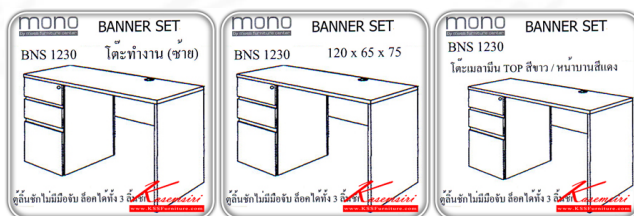

*Kasemsiri*  
KSSFurniture.com

[www.kssfurniture.com](http://www.kssfurniture.com)

Tel : 02-403-1044, 02-403-1055

Mobile : 083-082-8212

Fax : 02-403-1094

Email : [kssfurntiure2u@hotmail.com](mailto:kssfurntiure2u@hotmail.com)

## รายการสินค้า 92684034::BNS-1230

ชื่อสินค้า : BNS-1230

หมวดหมู่สินค้า : Melamine Office Tables

แบรนด์สินค้า : MONO

รายละเอียด : A Mono melamine office table with white melamine topboard. Dimension (WxDxH) cm : 120x62x114.5

### BNS-1230

รายละเอียด : A Mono melamine office table with white melamine topboard. Dimension (WxDxH) cm : 120x62x114.5

ราคา 5,400 บาท

เกษมศิริเฟอร์นิเจอร์ KssFurniture.com

เลขที่ 48/5 หมู่ที่ 2 ตำบล ปลายบาง อำเภอ บางกรวย จังหวัด นนทบุรี 11130