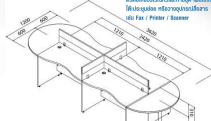

MT-WBC014 (TOP ตรง) / MT-WBC024 (TOP Wave)

WA01 TOP ตรง WA02 TOP Wave

Workstation Series B

คุณสมบัติพิเศษ Workstation : Series B

ชื่อสินค้า : MT-WBC024-014

หมวดหมู่สินค้า : Office Sets

แบรนด์สินค้า : MO-TECH

รายละเอียด : A Mo-Tech office set for 4 persons with straight/curved top board. Dimension (WxDxH) cm : 362x120x106. Partitions color available upon customers request

MT-WBC014

รายละเอียด : A Mo-Tech office set for 4 persons with straight top board. Dimension (WxDxH) cm : 362x120x106. Partitions color available upon customers request

ราคา 18,400 บาท