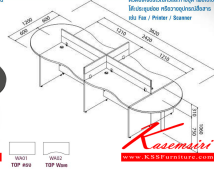

WA02
TOP Wave

ชื่อสินค้า : MT-WBC024-014

หมวดหมู่สินค้า : Office desk Sets

แบรนด์สินค้า : MO-TECH

รายละเอียด : A Mo-Tech office set for 4 persons with straight/curved top board. Dimension (WxDxH) cm : 362x120x106. Partitions color available upon customers request

MT-WBC014

รายละเอียด : A Mo-Tech office set for 4 persons with straight top board. Dimension (WxDxH) cm : 362x120x106. Partitions color available upon customers request

ราคา 22,700 บาท