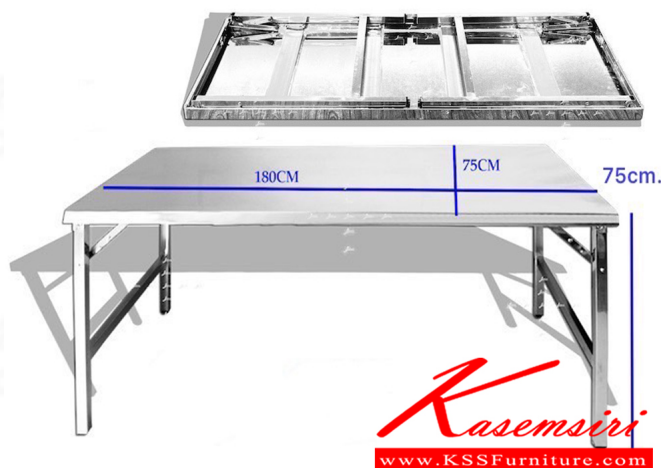

## รายการสินค้า 35048::JK-218

### JK-218 โต๊ะพับสแตนเลส W180xD75xH75 CM.

JK-218 โต๊ะพับสแตนเลส  
W180xD75xH75 CM.

JK-218 โต๊ะพับสแตนเลส  
W180xD75xH75 CM.

ชื่อสินค้า : JK-218

หมวดหมู่สินค้า : Stainless Steel Tables

แบรนด์สินค้า : JK

รายละเอียด : An Other stainless steel table. Dimension (WxDxH) cm : 180x75x75

#### JK-218

รายละเอียด : An Other stainless steel table. Dimension (WxDxH) cm : 180x75x75

ราคา 8,400 บาท

บริษัท เกษมศิริเฟอร์นิเจอร์ จำกัด

เวลาทำการ 9:00-18:00 น. ทุกวันอาทิตย์

โทรศัพท์ : 02-403-1044, 02-403-1055 มือถือ : 083-082-8212