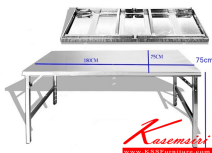

### JK-218 โต๊ะพับสแตนเลส W180xD75xH75 CM.

JK-218 โต๊ะพับสแตนเลส  
W180xD75xH75 CM.

JK-218 โต๊ะพับสแตนเลส  
W180xD75xH75 CM.

ชื่อสินค้า : JK-218

หมวดหมู่สินค้า : Stainless Steel Tables

แบรนด์สินค้า : JK

รายละเอียด : An Other stainless steel table. Dimension (WxDxH) cm : 180x75x75

#### JK-218

รายละเอียด : An Other stainless steel table. Dimension (WxDxH) cm : 180x75x75

ราคา 8,400 บาท

บริษัท เกษมศิริเฟอร์นิเจอร์ จำกัด

เวลาทำการ 9:00-18:00 น. ทุกวันอาทิตย์

โทรศัพท์ : 02-403-1044, 02-403-1055 มือถือ : 083-082-8212