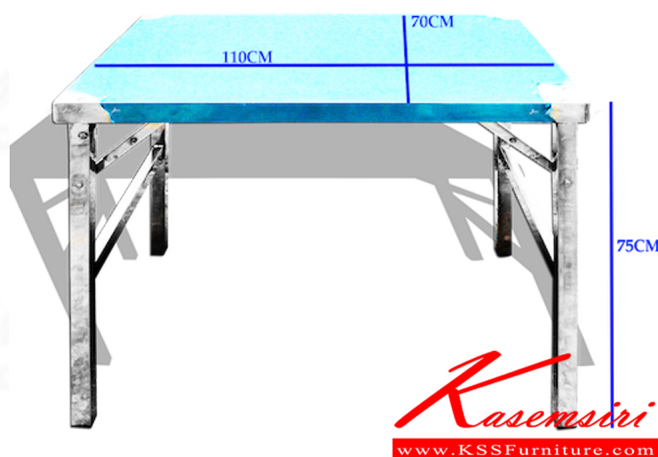

### JK-206 W110xD70xH75 CM.

ชื่อสินค้า : JK-206

หมวดหมู่สินค้า : Stainless Steel Tables

แบรนด์สินค้า : JK

รายละเอียด : A JK stainless steel folding table. Dimension (WxDxH) cm : 110x70x75

#### JK-206

รายละเอียด : A JK stainless steel folding table. Dimension (WxDxH) cm : 110x70x75

ราคา 4,300 บาท

บริษัท เกษมศิริเฟอร์นิเจอร์ จำกัด

เวลาทำการ 9:00-18:00 น. ทุกวันอาทิตย์

โทรศัพท์ : 02-403-1044, 02-403-1055 มือถือ : 083-082-8212