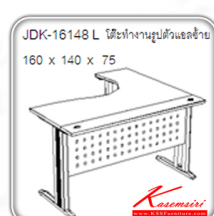

Kasemsiri
KSSFurniture.com

www.kssfurniture.com

Tel : 02-403-1044, 02-403-1055

Mobile : 083-082-8212

Fax : 02-403-1094

Eamil : kssfurntiure2u@hotmail.com

หยุดทุกวันอาทิตย์ เปิด 9.00-18.00

รายการสินค้า 62054::JDK-16148-L

JDK-16148 L :
โต๊ะทำงานรูปตัวแอล ช้าย
W160.0 x D140.0 x H75.0 CM.

MAJOR
CHERRY
BLACK

ชื่อสินค้า : JDK-16148-L

หมวดหมู่สินค้า : Melamine Office Tables

แบรนด์สินค้า : SURE

รายละเอียด : A Sure melamine office table. Dimension (WxDxH) cm : 160x140x75. Available in Beech-Black and Cherry-Black

JDK-16148-L

รายละเอียด : A Sure melamine office table. Dimension (WxDxH) cm : 160x140x75. Available in Beech-Black and Cherry-Black

ราคา 7,900 บาท

เกษมศิริเฟอร์นิเจอร์ KssFurniture.com

เลขที่ 48/5 หมู่ที่ 2 ตำบล ปลายบาง อำเภอ บางกรวย จังหวัด นนทบุรี 11130