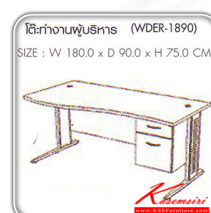

WDER-1890 : โต๊ะทำงานผู้บริหาร กล่อง 2 ลิ้นชักขวา WIN PLUS
W180.0 x D90.0 x H75.0 CM.

CHERRY

BLACK

Kasemsiri
www.KSSFurniture.com

ชื่อสินค้า : WDER-1890

หมวดหมู่สินค้า : Melamine Office Tables

แบรนด์สินค้า : SURE

รายละเอียด : A Sure steel table with chrome plated/black painted base. Dimension (WxDxH) cm : 180x90x75 Metal Tables

WDER-1890(Black)

รายละเอียด : A Sure steel table with black painted base. Dimension (WxDxH) cm : 180x90x75 Metal Tables