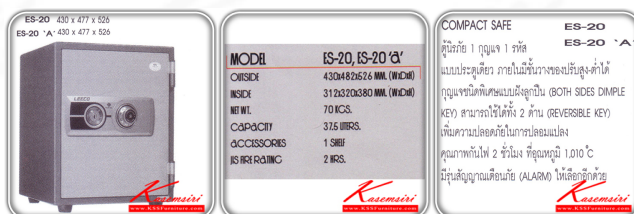

ชื่อสินค้า : ES-20-A

หมวดหมู่สินค้า : Safes

แบรนด์สินค้า : Leeco

รายละเอียด : A Leeco safe with TIS standard and alarm. Dimension (WxDxH) cm : 43x48.2x52.6.

Weight 70 kg

ES-20-A(no-alarm)

รายละเอียด : A Leeco safe with TIS standard. Dimension (WxDxH) cm : 43x48.2x52.6. Weight 70 kg

รายละเอียด : A Leeco safe with TIS standard and alarm. Dimension (WxDxH) cm : 43x48.2x52.6.
Weight 70 kg

ราคา 15,100 บาท

บริษัท เกษมศิริเฟอร์นิเจอร์ จำกัด

เวลาทำการ 9:00-18:00 น. ทุกวันอาทิตย์

โทรศัพท์ : 02-403-1044, 02-403-1055 มือถือ : 083-082-8212