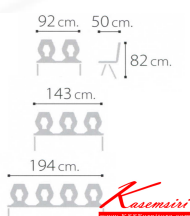

### VC-825

3seats: W143 D50 H82 CM.

ชื่อสินค้า : VC-825-2S-3S-4S

หมวดหมู่สินค้า : visitor's chair

แบรนด์สินค้า : VC

รายละเอียด : A VC row chair for 2/3/4 persons.

#### VC-825-2S

รายละเอียด : A VC row chair for 2 persons. Dimension (WxDxH) cm : 92x50x82

ราคา 3,400 บาท

#### VC-825-3S

**รายละเอียด :** A VC row chair for 3 persons. Dimension (WxDxH) cm : 143x50x82

**ราคา 4,300 บาท**

---

### VC-825-4S

**รายละเอียด :** A VC row chair for 4 persons. Dimension (WxDxH) cm : 194x50x82

**ราคา 5,300 บาท**

---

บริษัท เกษมศิริเฟอร์นิเจอร์ จำกัด

เวลาทำการ 9:00-18:00 น. ทุกวันอาทิตย์

โทรศัพท์ : 02-403-1044, 02-403-1055 มือถือ : 083-082-8212