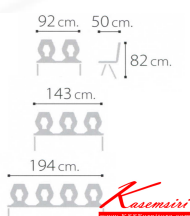

VC-826

3seats: W143 D50 H82 CM.

Kasemsiri
www.KSSFurniture.com

ชื่อสินค้า : VC-826

หมวดหมู่สินค้า : visitor's chair

แบรนด์สินค้า : VC

รายละเอียด : A VC row chair for 2/3/4 persons with fabric seat.

VC-826-2S

รายละเอียด : A VC row chair for 2 persons with fabric seat. Dimension (WxDxH) cm : 92x50x82

ราคา 4,000 บาท

VC-826-3S

รายละเอียด : A VC row chair for 3 persons with fabric seat. Dimension (WxDxH) cm : 143x50x82

ราคา 5,200 บาท

VC-826-3S

รายละเอียด : A VC row chair for 4 persons with fabric seat. Dimension (WxDxH) cm : 194x50x82

ราคา 6,500 บาท

บริษัท เกษมศิริเฟอร์นิเจอร์ จำกัด

เวลาทำการ 9:00-18:00 น. ทุกวันอาทิตย์

โทรศัพท์ : 02-403-1044, 02-403-1055 มือถือ : 083-082-8212