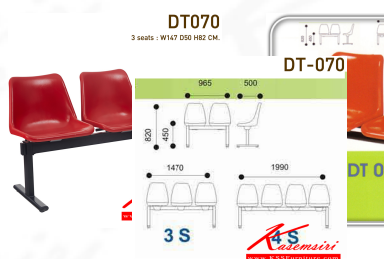

DT-070

2seats: W96.5 D50 H82 CM.

ชื่อสินค้า : DT-070-2S-3S-4S

หมวดหมู่สินค้า : visitor's chair

แบรนด์สินค้า : VC

รายละเอียด : A VC row chair for 2/3/4 persons with square/round frame, polypropylene seat and black painted base.

DT-070-2S(Square-frame)

รายละเอียด : A VC row chair for 2 persons with square frame, polypropylene seat and black painted base. Dimension (WxDxH) cm : 96x50x79

ราคา 2,300 บาท

DT-070-3S(Square-frame)

รายละเอียด : A VC row chair for 3 persons with square frame, polypropylene seat and black painted base. Dimension (WxDxH) cm : 147x50x79

ราคา 2,800 บาท

DT-070-4S(Square-frame)

รายละเอียด : A VC row chair for 4 persons with square frame, polypropylene seat and black painted base. Dimension (WxDxH) cm : 198x50x79

ราคา 3,400 บาท

บริษัท เกษมศิริเฟอร์นิเจอร์ จำกัด