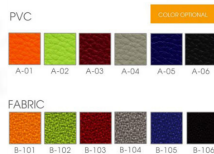

## รายการสินค้า 34046::F1

F 1

115 45 70 60 : cm

*Kasemsiri*  
www.KSSFurniture.com

*Kasemsiri*  
www.KSSFurniture.com

*Kasemsiri*  
www.KSSFurniture.com

ชื่อสินค้า : F1

หมวดหมู่สินค้า : Executive Chairs