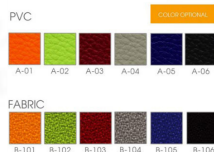

## รายการสินค้า 00061::F5

F 5

116 46 72 62 : cm

*Kasemsiri*  
www.KSSFurniture.com

F 5

*Kasemsiri*  
www.KSSFurniture.com

*Kasemsiri*  
www.KSSFurniture.com

ชื่อสินค้า : F5