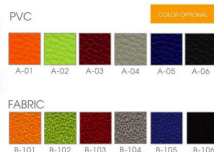

ชื่อสินค้า : F7

หมวดหมู่สินค้า : Executive Chairs

แบรนด์สินค้า : Forte

รายละเอียด : A Forte executive chair with PVC/fabric seat, swivel backrest and gas-lift adjustable base. 1-year guarantee

F7(PVC)

รายละเอียด : A Forte executive chair with PVC seat, swivel backrest and gas-lift adjustable base. 1-year guarantee

ราคา 3,400 บาท