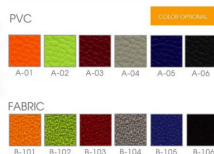

ชื่อสินค้า : F9

หมวดหมู่สินค้า : visitor's chair

แบรนด์สินค้า : Forte

รายละเอียด : A Forte executive chair with PVC/fabric seat, black steel base and gas-lift adjustable. 1-year guarantee Row Chairs

F9(PVC)

รายละเอียด : A Forte executive chair with PVC seat, black steel base and gas-lift adjustable. 1-year guarantee Row Chairs

ราคา 2,500 บาท