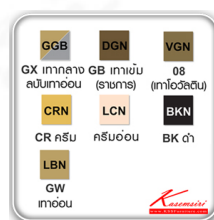

Kasemsiri
KSSFurniture.com

www.kssfurniture.com

Tel : 02-403-1044, 02-403-1055

Mobile : 083-082-8212

Fax : 02-403-1094

Email : kssfurntiure2u@hotmail.com

หยุดทุกวันอาทิตย์ เปิด 9.00-18.00

รายการสินค้า 43029::LK-006

LK-006

ตู้ล็อกเกอร์ 6 ประตู

920(W) x 460(D) x 1830(H) mm.

มอก. 1284-2560

GGB
GX เทากลาง
สลับเทาอ่อน

CRN
CR ครึ่ง

Kasemsiri
www.KSSFurniture.com

แต่ละช่องชั้นของตู้ล็อกเกอร์รับน้ำหนักได้ 25 kg

ชื่อสินค้า : LK-006

หมวดหมู่สินค้า : Steel Lockers

แบรนด์สินค้า : TAIYO

รายละเอียด : A Taiyo metal locker with 6 doors provided. Dimension (WxDxH) cm : 91.4x45.7x183.
Available in 2 colors: Medium Grey and Cream.