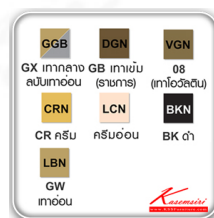

Kasemsiri
KSSFurniture.com

www.kssfurniture.com

Tel : 02-403-1044, 02-403-1055

Mobile : 083-082-8212

Fax : 02-403-1094

Eamil : kssfurntiure2u@hotmail.com

หยุดทุกวันอาทิตย์ เปิด 9.00-18.00

รายการสินค้า 11070::LK-006

LK-006

ตู้ล็อกเกอร์ 6 ประตู

920(W) x 460(D) x 1830(H) mm.

มอก. 1284-2560

GGB
GX เกากลาง
สลับเทาอ่อน

CRN
CR ครึ่ง

CR ครึ่ง

Kasemsiri
www.KSSFurniture.com

แต่ละช่องชั้นของตู้ล็อกเกอร์รับน้ำหนักได้ 25 kg

ชื่อสินค้า : LK-006

หมวดหมู่สินค้า : Steel Lockers

แบรนด์สินค้า : TAIYO

รายละเอียด : A Taiyo metal locker with 6 doors provided. Dimension (WxDxH) cm : 91.4x45.7x183.
Available in 2 colors: Medium Grey and Cream.