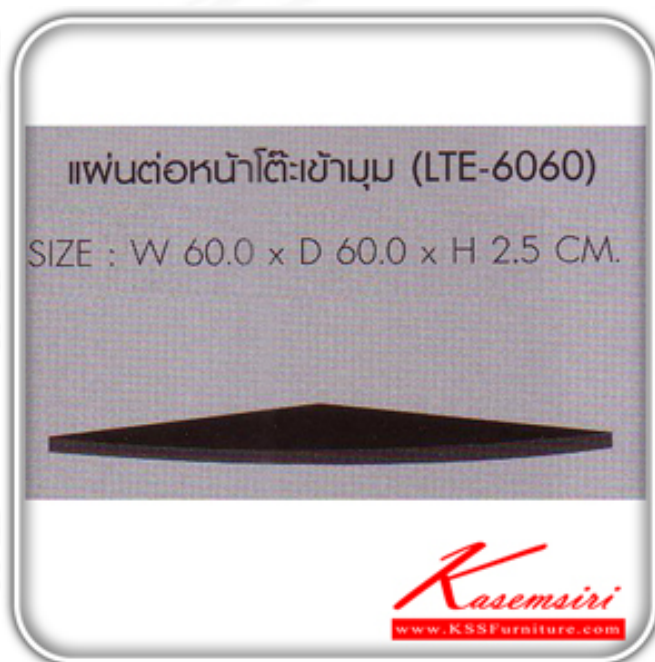

ชื่อสินค้า : LTE-6060

หมวดหมู่สินค้า : Melamine Office Tables

แบรนด์สินค้า : SURE

รายละเอียด : A Sure melamine office table topboard. Dimension (WxDxH) cm : 60x60x2.5. Available in Black

LTE-6060

รายละเอียด : A Sure melamine office table topboard. Dimension (WxDxH) cm : 60x60x2.5. Available in Black