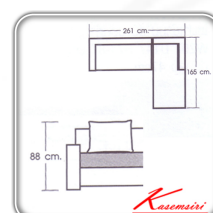

ชื่อสินค้า : PASTA

หมวดหมู่สินค้า : SOFA BED

แบรนด์สินค้า : MASS

รายละเอียด : A Mass modern sofa with MVN leather/MA fabric seat and 3 pillows. Dimension (WxDxH) cm : 165x88x88

PASTA(set)

รายละเอียด : A Mass modern sofa with MVN leather/MA fabric seat and 3 pillows. Dimension (WxDxH) cm : 165x88x88

ราคา 22,300 บาท