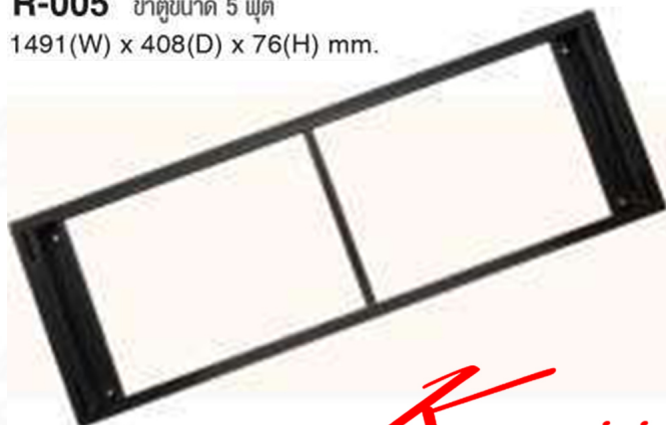

รายการสินค้า 34077::R-002-004-005

R-002 ขาตู้ขนาด 3 ฟุต
878(W) x 408(D) x 76(H) mm.

R-004 ขาตู้ขนาด 4 ฟุต
1187(W) x 408(D) x 76(H) mm.

R-005 ขาตู้ขนาด 5 ฟุต
1491(W) x 408(D) x 76(H) mm.

- มีขาปรับฐานตามระดับพื้นที่ ใช้งาน 4 จุด

Kasemsiri
www.KSSFurniture.com

- มีขาปรับฐานตามระดับพื้นที่ ใช้งาน 4 จุด

ชื่อสินค้า : R-002-004-005

หมวดหมู่สินค้า : Steel Cabinets

แบรนด์สินค้า : TAIYO

รายละเอียด : A Taiyo base spare of metal cabinet. Available in 3 sizes: 3 feet, 4 feet and 5 feet. Metal Cabinets

R-002

รายละเอียด : A Taiyo base spare of metal cabinet. Available in 3 sizes: 3 feet, 4 feet and 5 feet. Metal Cabinets

ราคา 457 บาท