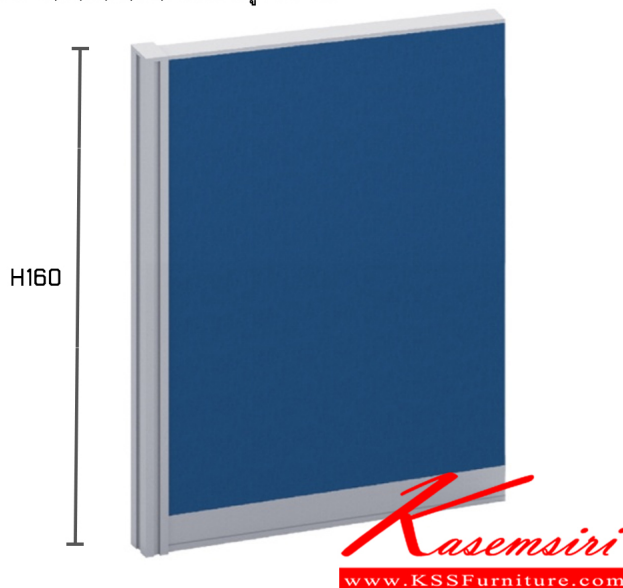

TP1F-60 (มีกล่องร้อยสายไฟด้านบน-ล่าง)
ยาว 45,60,75,80,100,120xความสูง 160 ซม.

พาร์ติชั่นแบบทึบเต็มแผ่น

ชื่อสินค้า : TPNF-H160

หมวดหมู่สินค้า : Partition

แบรนด์สินค้า : TAIYO

รายละเอียด : A Taiyo partition. Height 160 cm Accessories

TP1F-60(มีกล่องร้อยสายไฟด้านบน-ล่าง) ()

รายละเอียด : พาร์ติชั่นแบบทึบเต็มแผ่น ความสูง 160 ซม. ความยาว 45,60,75,80,100,120 ซม.

ราคา 3,100 บาท

TP1F-60(มีกล่องร้อยสายไฟด้านบน-ล่าง) ()

รายละเอียด : พาร์ทิชั่นแบบทึบเต็มแผ่น ความสูง 160 ซม. ความยาว 45,60,75,80,100,120 ซม. โทโย พาร์ทิชั่น