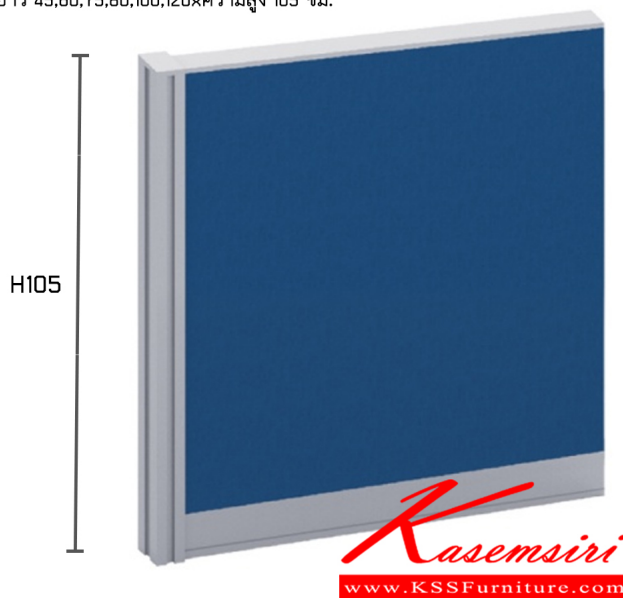

Kasemsiri
KSSFurniture.com

www.kssfurniture.com

Tel : 02-403-1044, 02-403-1055

Mobile : 083-082-8212

Fax : 02-403-1094

Email : kssfurntiure2u@hotmail.com

หยุดทุกวันอาทิตย์ เปิด 9.00-18.00

รายการสินค้า 17058::TPNF-10(ไม่มีกล่องไฟ)

TPNF-10 (ไม่มีกล่องไฟ)

ยาว 45,60,75,80,100,120xความสูง 105 ซม.

พาร์ติชั่นแบบทึบเต็มแผ่น

ชื่อสินค้า : TPNF-H105

หมวดหมู่สินค้า : Partition

แบรนด์สินค้า : TAIYO

รายละเอียด : A Taiyo partition. Height 105 cm Accessories

TPNF-10(ไม่มีกล่องไฟ) ()

รายละเอียด : พาร์ติชั่นแบบทึบเต็มแผ่น ความสูง 105 ซม. ความยาว 45,60,75,80,100,120 ซม. พาร์ติชั่น

ราคา 1,900 บาท

TPNF-10(ไม่มีกล่องไฟ) ()

รายละเอียด : พาร์ทิจันแบบทึบเต็มแผ่น ความสูง 105 ซม. ความยาว 45,60,75,80,100,120 ซม. พาร์ทิจัน