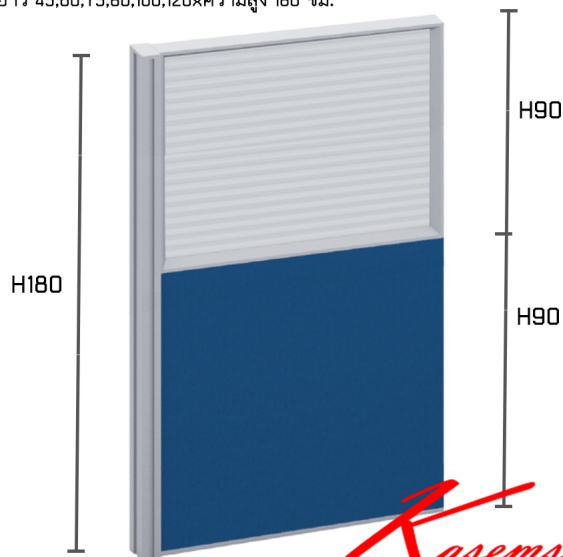

TP1A-80 (มีกล่องร้อยสายไฟด้านบน-ล่าง) พาร์ติชั่นแบบครึ่งกระจกขัดสาย
ยาว 45,60,75,80,100,120xความสูง 180 ซม.

ชื่อสินค้า : TPS-H180

หมวดหมู่สินค้า : Partition

แบรนด์สินค้า : TAIYO

รายละเอียด : A Taiyo partition with full-sized frosted glass. Height 180 cm Accessories

TPS-H180

รายละเอียด : A Taiyo partition with full-sized frosted glass. Height 180 cm Accessories

สอบถามราคา

บริษัท เกษมศิริเฟอร์นิเจอร์ จำกัด

เวลาทำการ 9:00-18:00 น. ทุกวันอาทิตย์

โทรศัพท์ : 02-403-1044, 02-403-1055 มือถือ : 083-082-8212