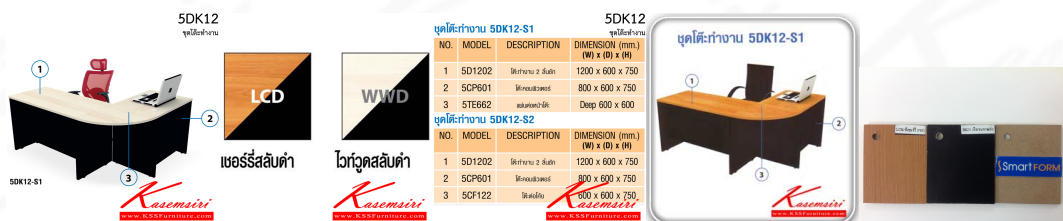

ชื่อสินค้า : 5DK12-S1

หมวดหมู่สินค้า : Office desk Sets

แบรนด์สินค้า : Smart FORM

รายละเอียด : A Smart Form office set with 120-cm office table, 80-cm computer table and corner topboard

5DK12-S1

รายละเอียด : A Smart Form office set with 120-cm office table, 80-cm computer table and corner topboard

ราคา 7,400 บาท