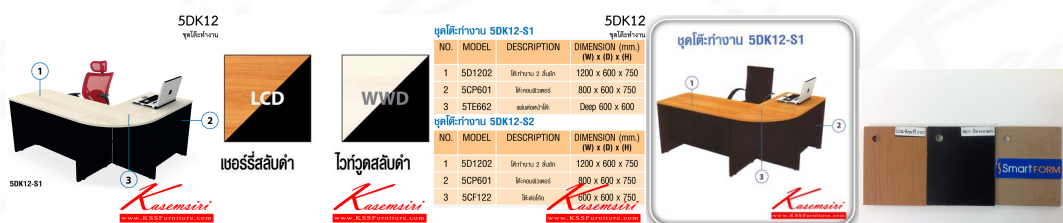

ชื่อสินค้า : 5DK12-S1

หมวดหมู่สินค้า : Office Sets

แบรนด์สินค้า : Smart FORM

รายละเอียด : A Smart Form office set with 120-cm office table, 80-cm computer table and corner topboard

5DK12-S1

รายละเอียด : A Smart Form office set with 120-cm office table, 80-cm computer table and corner topboard

ราคา 7,400 บาท