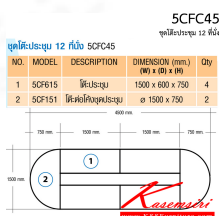

5CFC45

ชุดโต๊ะประชุม 12 ที่นั่ง

4500(W) x 1500(D) x 750(H) mm.

เซอร์วิสค้ำ

ไวท์วูดสลับสี

ชื่อสินค้า : 5CFC45

หมวดหมู่สินค้า : Conference Tables

แบรนด์สินค้า : Smart FORM

รายละเอียด : A Smart Form conference table for 12 persons with melamine topboard. Dimension (WxDxH) cm : 450x150x75

5CFC45

รายละเอียด : A Smart Form conference table for 12 persons with melamine topboard. Dimension (WxDxH) cm : 450x150x75