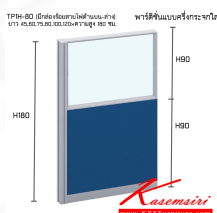

Kasemsiri
KSSFurniture.com

www.kssfurniture.com

Tel : 02-403-1044, 02-403-1055

Mobile : 083-082-8212

Fax : 02-403-1094

Eamil : kssfurntiure2u@hotmail.com

หยุดทุกวันอาทิตย์ เปิด 9.00-18.00

รายการสินค้า 18050::TP1H-80(มีกล่องร้อยสายไฟด้านบน-ล่าง)

TP1H-80 (มีกล่องร้อยสายไฟด้านบน-ล่าง)
ยาว 45,60,75,80,100,120xความสูง 180 ซม.

พาร์ติชันแบบครึ่งกระจกใส

ชื่อสินค้า : PARTITION-H180-G

หมวดหมู่สินค้า : Partition

แบรนด์สินค้า : TAIYO

รายละเอียด : A Taiyo partition with half clear glass. Height 180 cm Accessories

TP1H-80(มีกล่องร้อยสายไฟด้านบน-ล่าง) ()

รายละเอียด : พาร์ติชันแบบครึ่งกระจกใส ความสูง 180 ซม. ความยาว 45,60,75,80,100,120 ซม. ไทโย พาร์ติชัน

ราคา 4,000 บาท

TP1H-80(มีกล่องร้อยสายไฟด้านบน-ล่าง) ()

รายละเอียด : พาร์ทิชั่นแบบครึ่งกระจกใส ความสูง 180 ซม. ความยาว 45,60,75,80,100,120 ซม. โทโย พาร์ทิชั่น