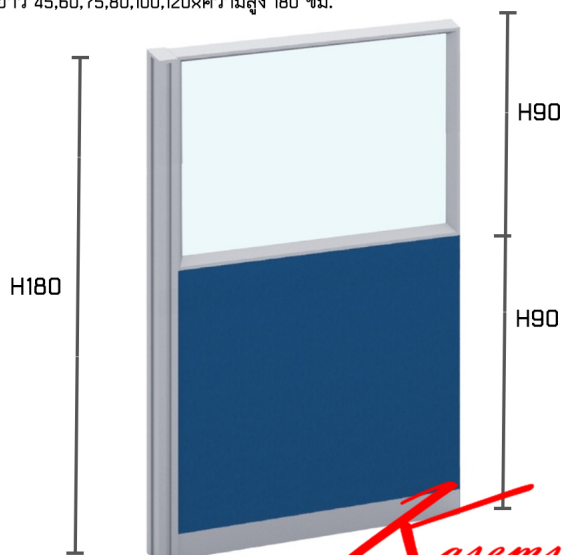

TP1H-80 (มีกล่องร้อยสายไฟด้านบน-ล่าง)
ยาว 45,60,75,80,100,120xความสูง 180 ซม.

พาร์ติชันแบบครึ่งกระจกใส

ชื่อสินค้า : PARTITION-H180-G

หมวดหมู่สินค้า : Partition

แบรนด์สินค้า : TAIYO

รายละเอียด : A Taiyo partition with half clear glass. Height 180 cm Accessories

TP1H-80(มีกล่องร้อยสายไฟด้านบน-ล่าง) ()

รายละเอียด : พาร์ติชันแบบครึ่งกระจกใส ความสูง 180 ซม. ความยาว 45,60,75,80,100,120 ซม. ไทโย พาร์ติชัน

ราคา 4,000 บาท

TP1H-80(มีกล่องร้อยสายไฟด้านบน-ล่าง) ()

รายละเอียด : พาร์ทิชั่นแบบครึ่งกระจกใส ความสูง 180 ซม. ความยาว 45,60,75,80,100,120 ซม. โทโย พาร์ทิชั่น