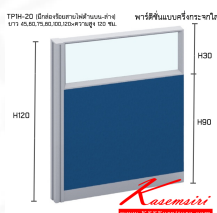

## รายการสินค้า 87069::TP1H-20(มีกล่องร้อยสายไฟด้านบน-ล่าง)

TP1H-20 (มีกล่องร้อยสายไฟด้านบน-ล่าง)  
ยาว 45,60,75,80,100,120xความสูง 120 ซม.

พาร์ติชันแบบครึ่งกระจกใส

ชื่อสินค้า : PARTITION-H120-G

หมวดหมู่สินค้า : Partition