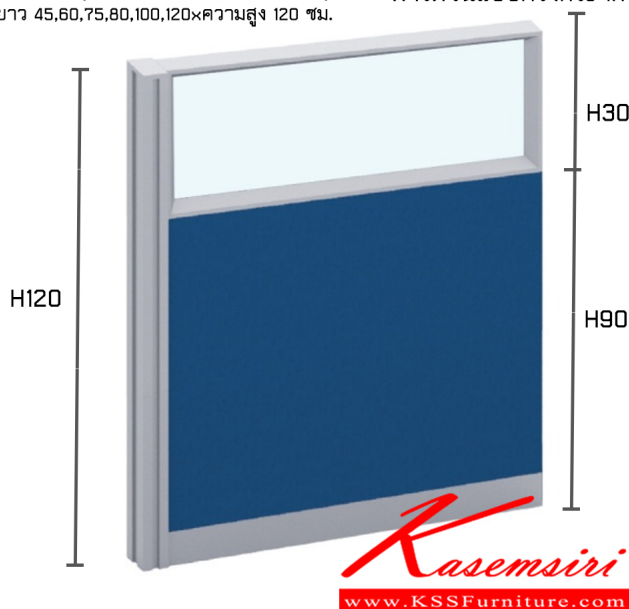

## รายการสินค้า 87069::TP1H-20(มีกล่องร้อยสายไฟด้านบน-ล่าง)

TP1H-20 (มีกล่องร้อยสายไฟด้านบน-ล่าง)  
ยาว 45,60,75,80,100,120xความสูง 120 ซม.

พาร์ติชันแบบครึ่งกระจกใส

ชื่อสินค้า : PARTITION-H120-G

หมวดหมู่สินค้า : Partition

แบรนด์สินค้า : TAIYO

รายละเอียด : A Taiyo partition with half clear glass. Height 120 cm Accessories