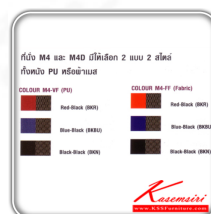

## รายการสินค้า 11856656::M4D

ชื่อสินค้า : M4D

หมวดหมู่สินค้า : visitor's chair

แบรนด์สินค้า : MO-TECH

รายละเอียด : A Mo-Tech row chair with armrest, chrome base and PU leather/mesh fabric seat.

Dimension (WxDxH) cm : 61.5x67x97.2. Available in 3 colors: Red, Blue and Black

### M4D(PU)

รายละเอียด : A Mo-Tech row chair with armrest, chrome base and PU leather seat. Dimension

(WxDxH) cm : 61.5x67x97.2. Available in 3 colors: Red, Blue and Black

ราคา 6,500 บาท

## M4D(Mesh-Fabric)

**รายละเอียด :** A Mo-Tech row chair with armrest, chrome base and mesh fabric seat. Dimension (WxDxH) cm : 61.5x67x97.2. Available in 3 colors: Red, Blue and Black

ราคา 6,500 บาท

บริษัท เกษมศิริเฟอร์นิเจอร์ จำกัด