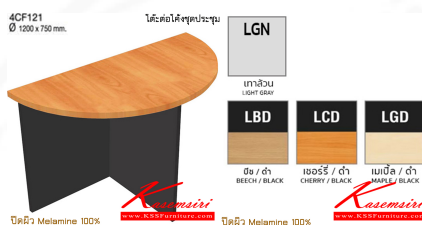

## รายการสินค้า 89098::4CF121

4CF121  
Ø 1200 x 750 mm.

โต๊ะต่อโค้งชุดประชุม

เปิดผิว Melamine 100%

ชื่อสินค้า : 4CF121-4CF151

หมวดหมู่สินค้า : Conference Tables

แบรนด์สินค้า : TAIYO

รายละเอียด : A Taiyo conference table. Diameter cm : 120/150

4CF121 ( )

รายละเอียด : โต๊ะต่อโค้งชุดประชุม เส้นผ่าศูนย์กลาง 120 ซม. สูง 75 ซม. ปิดผิวเมลามีน 100% โต๊ะประชุม TAIYO

ราคา 2,700 บาท

4CF121 ( )

**รายละเอียด :** โต๊ะต่อโค้งชุดประชุม เส้นผ่าศูนย์กลาง 120 ซม. สูง 75 ซม. ปิดผิวเมลามีน 100% โต๊ะประชุม  
TAIYO