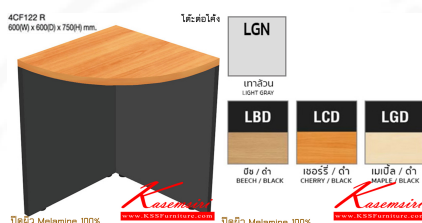

*Kasemsiri*  
KSSFurniture.com

[www.kssfurniture.com](http://www.kssfurniture.com)

Tel : 02-403-1044, 02-403-1055

Mobile : 083-082-8212

Fax : 02-403-1094

Eamil : [kssfurntiure2u@hotmail.com](mailto:kssfurntiure2u@hotmail.com)

## รายการสินค้า 42048::4CF122R

4CF122 R  
600(W) x 600(D) x 750(H) mm.

โต๊ะต่อโค้ง

ปิดผิว Melamine 100%

ชื่อสินค้า : 4CF122R-4CF122L

หมวดหมู่สินค้า : Conference Tables

แบรนด์สินค้า : TAIYO

รายละเอียด : A Taiyo conference table. Dimension (WxDxH) cm : 60x60x75

**4CF122R ( )**

รายละเอียด : ตัวต่อโค้งประชุม ขนาด ก600xล600xส750 มม. ปิดผิวเมลามีน 100%

ราคา 1,700 บาท

**4CF122R ( )**

เกษมศิริเฟอร์นิเจอร์ KssFurniture.com

เลขที่ 48/5 หมู่ที่ 2 ตำบล ปลายบาง อำเภอ บางกรวย จังหวัด นนทบุรี 11130