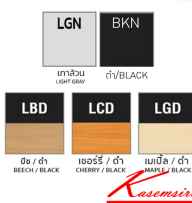

ชื่อสินค้า : 4CL950

หมวดหมู่สินค้า : Cabinets

แบรนด์สินค้า : TAIYO

รายละเอียด : A Taiyo cabinet with 2 drawers. Dimension (WxDxH) cm : 90x40x85.

4CL950

รายละเอียด : A Taiyo cabinet with 2 drawers. Dimension (WxDxH) cm : 90x40x85.

ราคา 5,700 บาท

4CL950 ( )