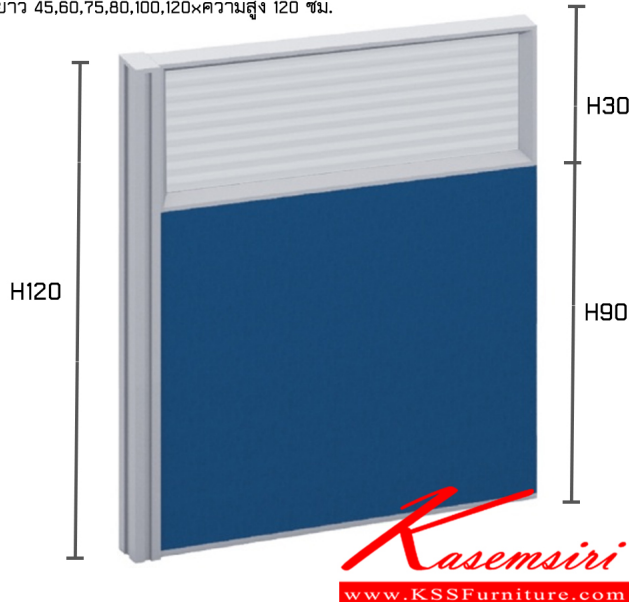

Kasemsiri
KSSFurniture.com

www.kssfurniture.com

Tel : 02-403-1044, 02-403-1055

Mobile : 083-082-8212

Fax : 02-403-1094

Email : kssfurntiure2u@hotmail.com

หยุดทุกวันอาทิตย์ เปิด 9.00-18.00

รายการสินค้า 57079::TP1A-20(มีกล่องร้อยสายไฟด้านบน-ล่าง)

TP1A-20 (มีกล่องร้อยสายไฟด้านบน-ล่าง) พาร์ติชั่นแบบครึ่งกระจกขัดลาย
ยาว 45,60,75,80,100,120xความสูง 120 ซม.

ชื่อสินค้า : PARTITION-H120-GG

หมวดหมู่สินค้า : Partition

แบรนด์สินค้า : TAIYO

รายละเอียด : A Taiyo partition with half frosted glass. Height 120 cm Accessories

TP1A-20(มีกล่องร้อยสายไฟด้านบน-ล่าง) ()

รายละเอียด : พาร์ติชั่นแบบครึ่งกระจกขัดลาย ความสูง 120 ซม. ความยาว 45,60,75,80,100,120 ซม.
พาร์ติชั่น ไทโย

ราคา 3,400 บาท

TP1A-20(มีกล่องร้อยสายไฟด้านบน-ล่าง) ()

รายละเอียด : พาร์ทิชั่นแบบครึ่งกระจกขัดลาย ความสูง 120 ซม. ความยาว 45,60,75,80,100,120 ซม.
พาร์ทิชั่น ไทโย

ราคา 3,800 บาท

TP1A-20(มีกล่องร้อยสายไฟด้านบน-ล่าง) ()

รายละเอียด : พาร์ทิชั่นแบบครึ่งกระจกขัดลาย ความสูง 120 ซม. ความยาว 45,60,75,80,100,120 ซม.
พาร์ทิชั่น ไทโย

ราคา 4,300 บาท

TP1A-20(มีกล่องร้อยสายไฟด้านบน-ล่าง) ()