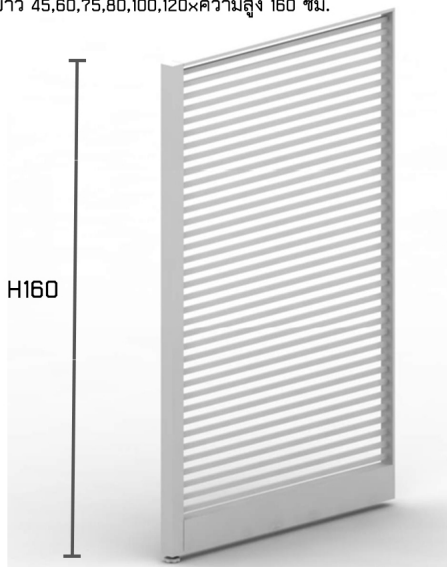

TPS-60 (มีกล่องร้อยสายไฟด้านล่าง)
ยาว 45,60,75,80,100,120xความสูง 160 ซม.

พาร์ติชันแบบกระจกขัดสาย

MODEL	DESCRIPTION
TPS-604	45(W) x 160(H) cm.
TPS-606	60(W) x 160(H) cm.
TPS-607	75(W) x 160(H) cm.
TPS-608	80(W) x 160(H) cm.
TPS-610	100(W) x 160(H) cm.
TPS-612	120(W) x 160(H) cm.

ชื่อสินค้า : TPS-H160

หมวดหมู่สินค้า : Partition

แบรนด์สินค้า : TAIYO

รายละเอียด : A Taiyo partition with full-sized frosted glass. Height 160 cm Accessories

TPS-604

รายละเอียด : A Taiyo partition with full-sized frosted glass. Dimension (WxDxH) cm : 45x160 Accessories

ราคา 4,000 บาท

TPS-606

รายละเอียด : A Taiyo partition with full-sized frosted glass. Dimension (WxDxH) cm : 60x160
Accessories

ราคา 4,500 บาท

TPS-607

รายละเอียด : A Taiyo partition with full-sized frosted glass. Dimension (WxDxH) cm : 75x160
Accessories

ราคา 5,200 บาท

TPS-608

รายละเอียด : A Taiyo partition with full-sized frosted glass. Dimension (WxDxH) cm : 80x160
Accessories

ราคา 5,500 บาท

TPS-610

รายละเอียด : A Taiyo partition with full-sized frosted glass. Dimension (WxDxH) cm : 100x160
Accessories