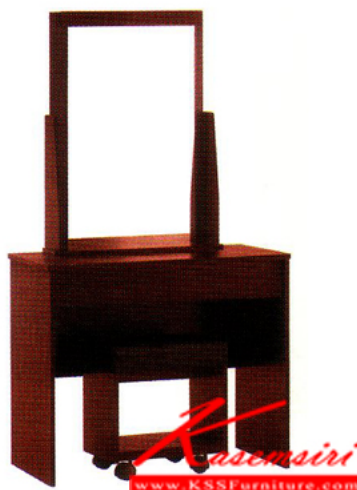

Kasemsiri
KSSFurniture.com

www.kssfurniture.com

Tel : 02-403-1044, 02-403-1055

Mobile : 083-082-8212

Fax : 02-403-1094

Email : kssfurntiure2u@hotmail.com

หยุดทุกวันอาทิตย์ เปิด 9.00-18.00

รายการสินค้า 65484844::SS-D0102

SS-D0102 : โต๊ะเครื่องแป้ง พร้อมสตูล

850x450x1540

ชื่อสินค้า : SS-D0102

หมวดหมู่สินค้า : Vanities

แบรนด์สินค้า : Bird

รายละเอียด : A Bird Vanity with stool. Dimension (WxDxH) cm : 85x45x154 Vanities

SS-D0102

รายละเอียด : A Bird Vanity with stool. Dimension (WxDxH) cm : 85x45x154 Vanities

ราคา 3,800 บาท

บริษัท เกษมศิริเฟอร์นิเจอร์ จำกัด

เวลาทำการ 9:00-18:00 น. ทุกวันอาทิตย์

โทรศัพท์ : 02-403-1044, 02-403-1055 มือถือ : 083-082-8212