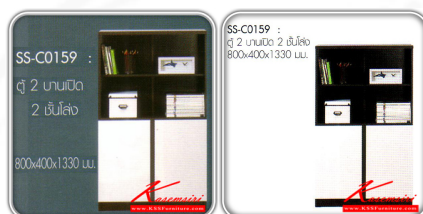

ชื่อสินค้า : SS-C0159

หมวดหมู่สินค้า : Multipurpose Cabinets

แบรนด์สินค้า : Bird

รายละเอียด : A Bird multipurpose cabinet with 2 open shelves. Dimension (WxDxH) cm : 80x40x133.

Available in Walnut-White

SS-C0159

รายละเอียด : A Bird multipurpose cabinet with 2 open shelves. Dimension (WxDxH) cm : 80x40x133.

Available in Walnut-White

ราคา 3,600 บาท

เกษมศิริเฟอร์นิเจอร์ KssFurniture.com

เลขที่ 48/5 หมู่ที่ 2 ตำบล ปลายบาง อำเภอ บางกรวย จังหวัด นนทบุรี 11130