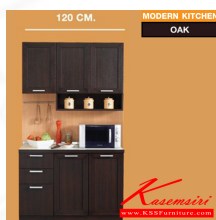

รายการสินค้า 53061::MODERN-KIT-120