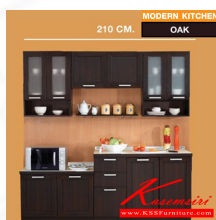

รายการสินค้า 52019::MODERN-KIT-210