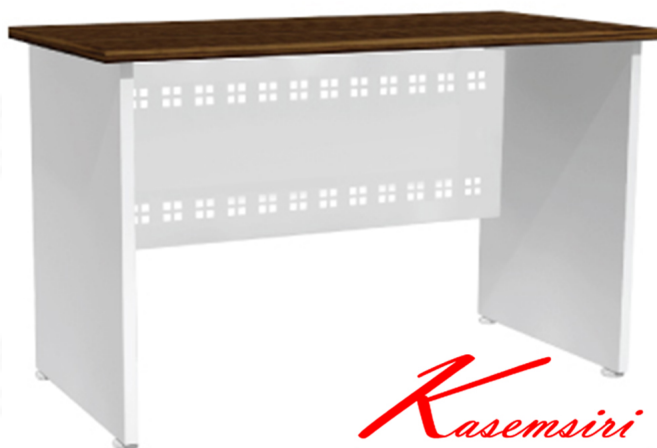

รายการสินค้า 78091::ADK-1200

ADK-1200 :

โต๊ะทำงานโล่ง 1.20 M.

W120.0 x D60.0 x H75.0 CM.

Kasemsiri
www.KSSFurniture.com

Kasemsiri
www.KSSFurniture.com

Kasemsiri
www.KSSFurniture.com

ชื่อสินค้า : ADK-1200

หมวดหมู่สินค้า : Melamine Office Tables

แบรนด์สินค้า : SURE

รายละเอียด : A Sure melamine office table. Dimension (WxDxH) cm :120x60x75

ADK-1200

รายละเอียด : A Sure melamine office table. Dimension (WxDxH) cm :120x60x75

ราคา 3,500 บาท