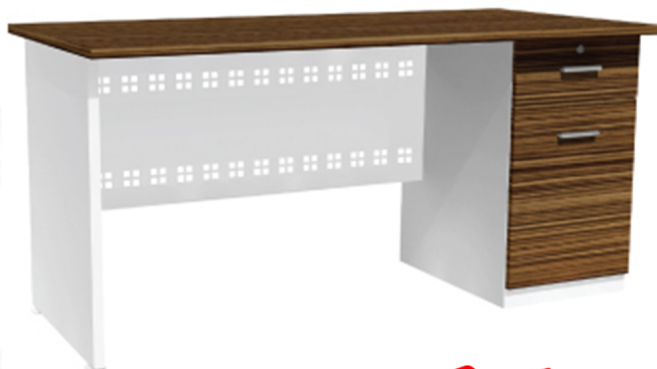

รายการสินค้า 96080::ADK-1502

ADK-1502 : โต๊ะทำงาน
1.55 M. ตู้ลิ้นชัก-บานเปิดขวา
W155.0 x D70.0 x H75.0 CM.

ชื่อสินค้า : ADK-1502

หมวดหมู่สินค้า : Melamine Office Tables

แบรนด์สินค้า : SURE

รายละเอียด : A Sure melamine office table. Dimension (WxDxH) cm :155x70x75

ADK-1502

รายละเอียด : A Sure melamine office table. Dimension (WxDxH) cm :155x70x75

ราคา 7,200 บาท