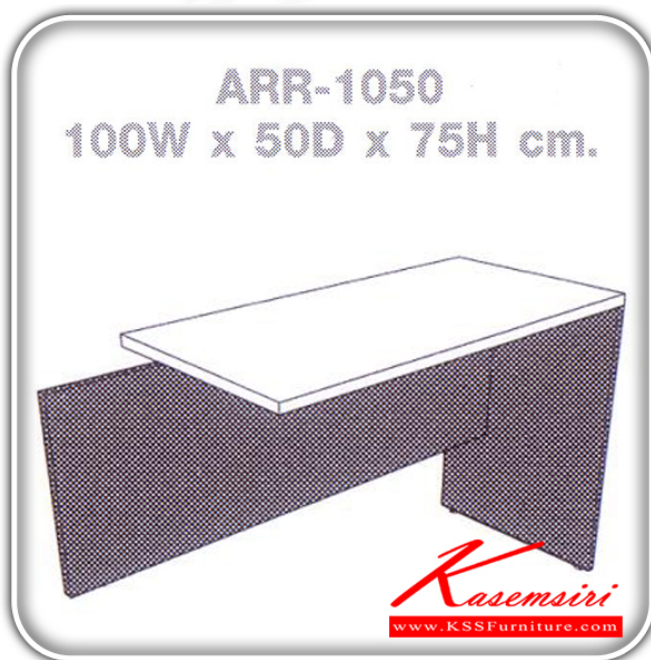

*Kasemsiri*  
KSSFurniture.com

[www.kssfurniture.com](http://www.kssfurniture.com)

Tel : 02-403-1044, 02-403-1055

Mobile : 083-082-8212

Fax : 02-403-1094

Email : [kssfurntiure2u@hotmail.com](mailto:kssfurntiure2u@hotmail.com)

## รายการสินค้า 51383678::ARR-1050

ชื่อสินค้า : ARR-1050

หมวดหมู่สินค้า : Melamine Office Tables

แบรนด์สินค้า : ELEMENTS

รายละเอียด : An Element melamine office table. Dimension (WxDxH) cm : 100x50x75

### ARR-1050

รายละเอียด : An Element melamine office table. Dimension (WxDxH) cm : 100x50x75

ราคา 3,100 บาท

บริษัท เกษมศิริเฟอร์นิเจอร์ จำกัด

เวลาทำการ 9:00-18:00 น. ทุกวันอาทิตย์

โทรศัพท์ : 02-403-1044, 02-403-1055 มือถือ : 083-082-8212