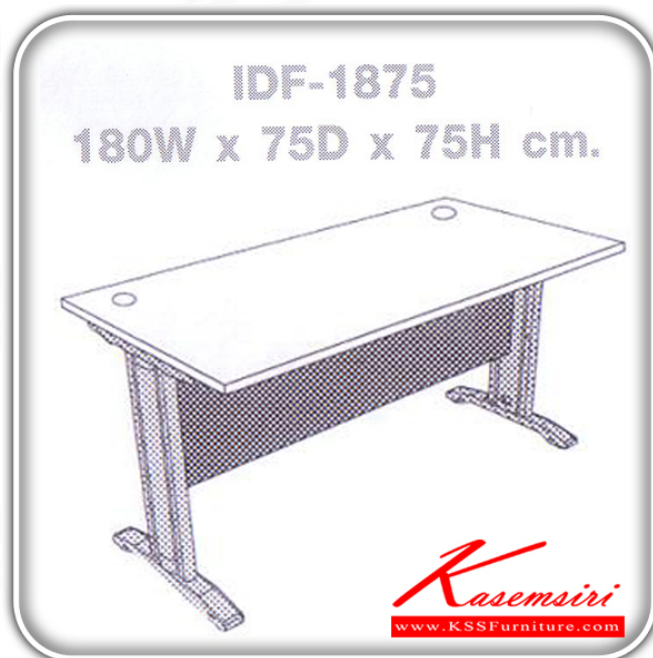

Kasemsiri
KSSFurniture.com

www.kssfurniture.com

Tel : 02-403-1044, 02-403-1055

Mobile : 083-082-8212

Fax : 02-403-1094

Email : kssfurntiure2u@hotmail.com

หยุดทุกวันอาทิตย์ เปิด 9.00-18.00

รายการสินค้า 141053021::IDF-1875

ชื่อสินค้า : IDF-1875

หมวดหมู่สินค้า : Steel Tables

แบรนด์สินค้า : ELEMENTS

รายละเอียด : An Element steel table. Dimension (WxDxH) cm : 180x75x75 Metal Tables

IDF-1875

รายละเอียด : An Element steel table. Dimension (WxDxH) cm : 180x75x75 Metal Tables