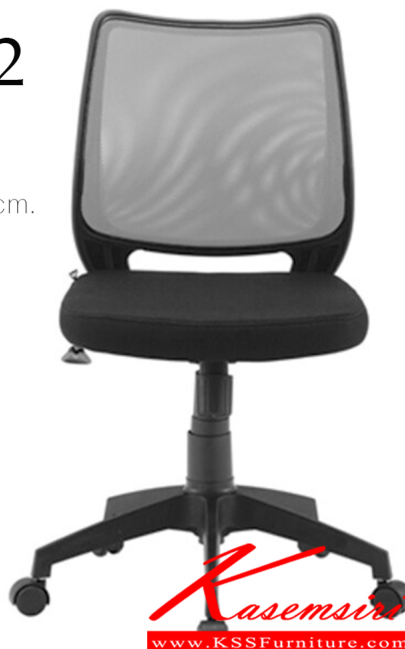

ชื่อสินค้า : ZR-1001

หมวดหมู่สินค้า : Office Chairs

แบรนด์สินค้า : zingular

รายละเอียด : A Zingular Irene series office chair with mesh fabric and chrome base, providing height adjustable. Dimension (WxDxH) cm : 62x53x90-99. Available in 4 colors: Red, Blue, Grey and Black.

ZR-1001(Red)

รายละเอียด : A Zingular Irene series office chair with mesh fabric and chrome base, providing height adjustable. Dimension (WxDxH) cm : 62x53x90-99. Available in Red

ราคา 4,000 บาท

เกษมศิริเฟอร์นิเจอร์ KssFurniture.com

ZR-1004(Grey-Nylon)

รายละเอียด : A Zingular Christina series office chair with mesh fabric and nylon base, providing height adjustable. Dimension (WxDxH) cm : 58x55x87-95. Available in Grey

ราคา 3,700 บาท

รายการสินค้า 28077::ZR-1002

ZR-1002

48 50 81-88 cm.

ZR-1002

48 50 81-88 cm.

ชื่อสินค้า : ZR-1002

หมวดหมู่สินค้า : Office Chairs

แบรนด์สินค้า : zingular