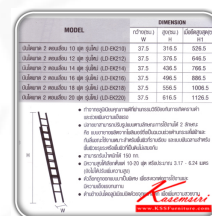

ชื่อสินค้า : LD-EK220

หมวดหมู่สินค้า : Aluminium Ladders

แบรนด์สินค้า : Sanki

รายละเอียด : A Sanki aluminium ladder with 20 feet height, including adjustable extension (1126.5 cms) and 150 kgs max load. Dimension (WxH) cm. : 37.5x616.5

LD-EK220

รายละเอียด : A Sanki aluminium ladder with 20 feet height, including adjustable extension (1126.5 cms) and 150 kgs max load. Dimension (WxH) cm. : 37.5x616.5

ราคา 6,700 บาท