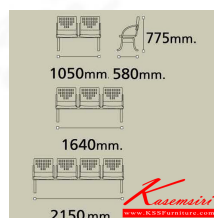

VC619

3 seats : W164 D58 H77.5 CM.

Kasemsiri
www.KSSFurniture.com

VC619
3 seats : W164 D58 H77.5 CM.

Kasemsiri
www.KSSFurniture.com

VC619
2 seats : W105 D58 H77.5 CM.
3 seats : W164 D58 H77.5 CM.
4 seats : W215 D58 H77.5 CM.

Kasemsiri
www.KSSFurniture.com

VC-619

775mm.

1050mm 580mm.

1640mm.

2150mm.

Kasemsiri
www.KSSFurniture.com

VC-619

VC-619-2S(PVC)

รายละเอียด : A VC row chair for 2 persons with armrest and PVC leather seat. Dimension (WxDxH) cm : 105x58x77.5

ราคา 4,200 บาท

VC-619-2S(Fabric)

รายละเอียด : A VC row chair for 2 persons with armrest and mesh fabric seat. Dimension (WxDxH)
cm : 105x58x77.5

ราคา 5,800 บาท

VC-619-4S(PVC)

รายละเอียด : A VC row chair for 4 persons with armrest and PVC leather seat. Dimension (WxDxH)
cm : 215x58x77.5

ราคา 7,000 บาท

VC-619-4S(Fabric)

รายละเอียด : A VC row chair for 4 persons with armrest and mesh fabric seat. Dimension (WxDxH)
cm : 215x58x77.5