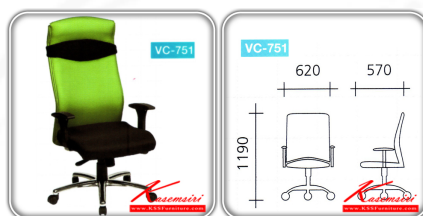

*Kasemsiri*  
KSSFurniture.com

[www.kssfurniture.com](http://www.kssfurniture.com)

Tel : 02-403-1044, 02-403-1055

Mobile : 083-082-8212

Fax : 02-403-1094

Eamil : [kssfurntiure2u@hotmail.com](mailto:kssfurntiure2u@hotmail.com)

## รายการสินค้า 111002050::VC-751

ชื่อสินค้า : VC-751

หมวดหมู่สินค้า : Executive Chairs

แบรนด์สินค้า : VC

รายละเอียด : A VC executive chair. Dimension (WxDxH) cm : 62x57x119

### VC-751

รายละเอียด : A VC executive chair. Dimension (WxDxH) cm : 62x57x119

ราคา 7,800 บาท