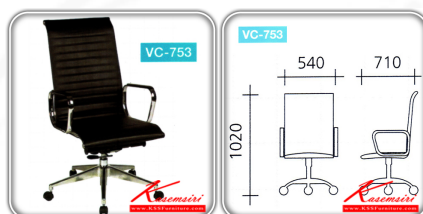

ชื่อสินค้า : VC-753

หมวดหมู่สินค้า : Executive Chairs

แบรนด์สินค้า : VC

รายละเอียด : A VC executive chair with armrest and chrome base, providing adjustable. Dimension (WxDxH) cm : 54x71x102

VC-753

รายละเอียด : A VC executive chair with armrest and chrome base, providing adjustable. Dimension (WxDxH) cm : 54x71x102

ราคา 6,400 บาท

VC-753(no-delivery)

รายละเอียด : **no delivery, get special discount**A VC executive chair with armrest and chrome base, providing adjustable. Dimension (WxDxH) cm : 54x71x102

ราคา 5,400 บาท