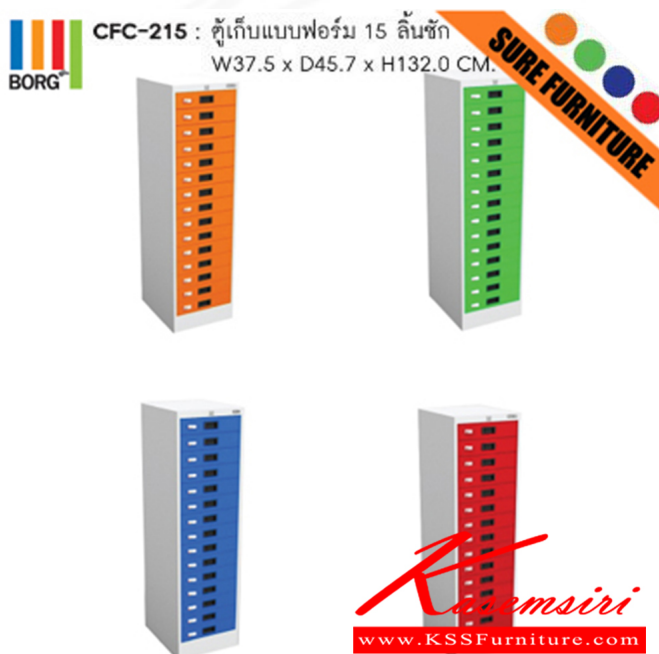

ชื่อสินค้า : CFC-215

หมวดหมู่สินค้า : Steel Cabinets

แบรนด์สินค้า : SURE

รายละเอียด : A Sure steel cabinet with 15 drawers. Dimension (WxDxH) cm : 37.5x45.7x132.

Available in Orange, Green, Blue and Red Metal Cabinets

CFC-215(Orange)

รายละเอียด : A Sure steel cabinet with 15 drawers. Dimension (WxDxH) cm : 37.5x45.7x132.

Available in Orange Metal Cabinets

ราคา 6,200 บาท

CFC-215(Green)

รายละเอียด : A Sure steel cabinet with 15 drawers. Dimension (WxDxH) cm : 37.5x45.7x132.

Available in Green Metal Cabinets

ราคา 6,200 บาท

CFC-215(Blue)

รายละเอียด : A Sure steel cabinet with 15 drawers. Dimension (WxDxH) cm : 37.5x45.7x132.

Available in Blue Metal Cabinets

ราคา 6,200 บาท

CFC-215(Red)

รายละเอียด : A Sure steel cabinet with 15 drawers. Dimension (WxDxH) cm : 37.5x45.7x132.

Available in Red Metal Cabinets

ราคา 6,200 บาท

บริษัท เกษมศิริเฟอร์นิเจอร์ จำกัด

เวลาทำการ 9:00-18:00 น. ทุกวันอาทิตย์