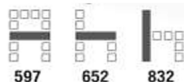

Kasemsiri
KSSFurniture.com

www.kssfurniture.com

Tel : 02-403-1044, 02-403-1055

Mobile : 083-082-8212

Fax : 02-403-1094

Email : kssfurntiure2u@hotmail.com

หยุดทุกวันอาทิตย์ เปิด 9.00-18.00

รายการสินค้า 77086::CP-02LC,CP-02LP

CP-02LC เก้าอี้เลคเชอร์ (ขาบูโครเทียม)

CP-02LP เก้าอี้เลคเชอร์ (ขาพ่นสี)
597(W) x 652(D) x 832(H) mm.

รายละเอียด

เก้าอี้ขนาด 59.7x65.2x83.2 ซม.
ขาบูโครเทียมโครเมี่ยม ขนาด 1.2 ซม.
แผ่นไม้ PB ขนาด 15 ซม. ปิดผิวไฟเลททำ
ที่มาจาก POLYPROPYLENE

CP-02LC เก้าอี้เลคเชอร์ (ขาบูโครเทียม)
CP-02LP เก้าอี้เลคเชอร์ (ขาพ่นสี)
597(W) x 652(D) x 832(H) mm.

COLOR POLYPROPYLENE
สีเบสิค

PBM	PLM	PTM	PAM	PSM
น้ำชา	น้ำเงิน	เทา	น้ำเงิน	ฟ้า
เปลี่ยน	PLG	PAG	PSG	
	น้ำเงิน	น้ำเงิน	ฟ้า	

(WxDxH) cm : 59.7x54.1x83.2.

CP-02LC

รายละเอียด : A Taiyo lecture hall chair with polypropylene seat and chromium base. Dimension

(WxDxH) cm : 59.7x54.1x83.2.

ราคา 1,400 บาท

CP-02LC(ขาซุบโครเมี่ยม)

รายละเอียด : เก้าอี้เลคเชอร์ ขาเหล็กซุบโครเมี่ยม เลคเชอร์พับได้ เบาะเปลือกโฟลลี ขนาด ก597xล652xส832 มม.
เก้าอี้เลคเชอร์ TAIYO