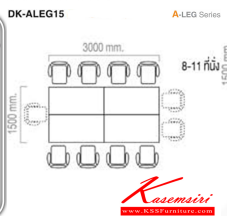

ชื่อสินค้า : DK-ALEG15

หมวดหมู่สินค้า : Multipurpose Tables

แบรนด์สินค้า : TAIYO

รายละเอียด : A Taiyo multipurpose melamine table with colored metal legs. Dimension (WxDxH) cm : 150x75x75 Multipurpose Tables

DK-ALEG15

รายละเอียด : A Taiyo multipurpose melamine table with colored metal legs. Dimension (WxDxH) cm : 150x75x75 Multipurpose Tables

ราคา 5,900 บาท